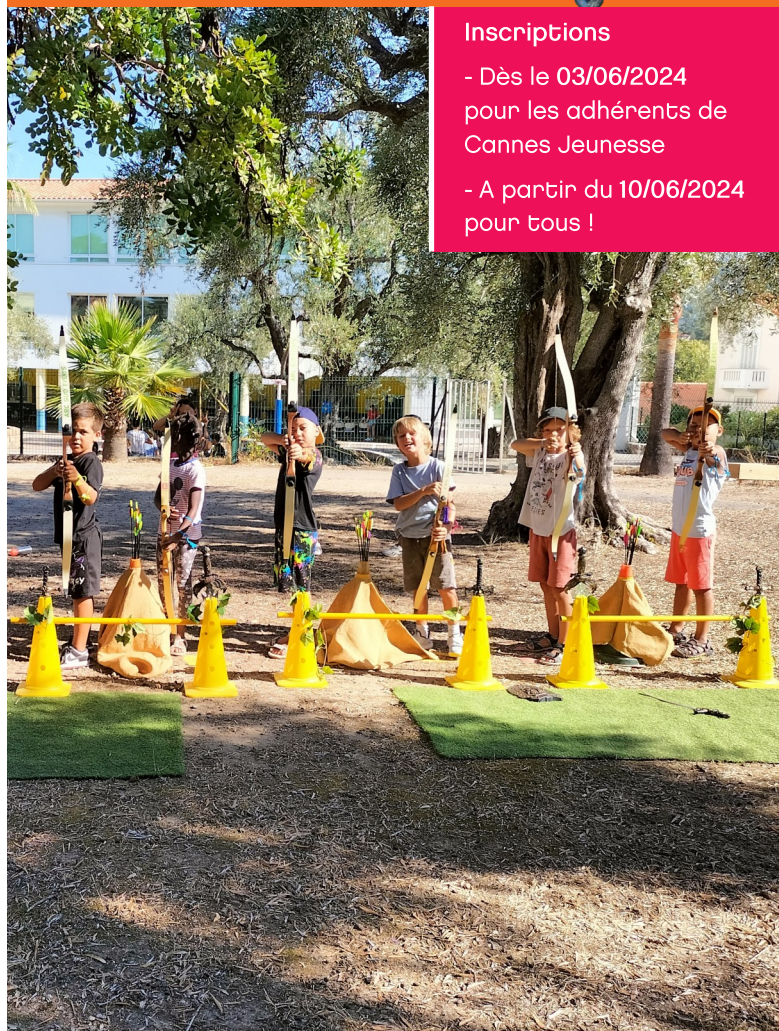

En fonction de votre situation :

👉 Enfant dont l'un des deux parents réside à Cannes :

- ➔ Document en votre nom propre : 2 justificatifs de domicile datés de l'année en cours parmi les suivants (électricité, eau, gaz, avis d'imposition, CAF, assurance logement, téléphone fixe, quittance de loyer). *Les documents indiquant le nom d'une société et les attestations d'hébergement ne sont pas recevables.*

👉 Enfant scolarisé à Cannes et dont l'un des 2 parents y travaille :

- ➔ Certificat de scolarité 2023/2024 tamponné + bulletin de salaire daté de moins de 3 mois (ou justificatif pour les commerçants).

Règlement

Espèces, CB, chèque, CESU & chèques vacances ANCV.

Seuls les remboursements pour maladie seront effectués avec 1 jour de carence. Demande à effectuer dans un délai d'une semaine : adressez au siège social un courrier détaillé + RIB + certificat médical.

* La ville de Cannes confie à Cannes Jeunesse, l'organisation des temps libres des enfants cannois âgés de 6 à 12 ans dans le cadre d'une convention de partenariat.

Jeux tous les jours

ÉTÉ
2024

Les Espaces
Enfance et Loisirs
De Cannes Jeunesse

Inscriptions

- Dès le 03/06/2024 pour les adhérents de Cannes Jeunesse
- A partir du 10/06/2024 pour tous !